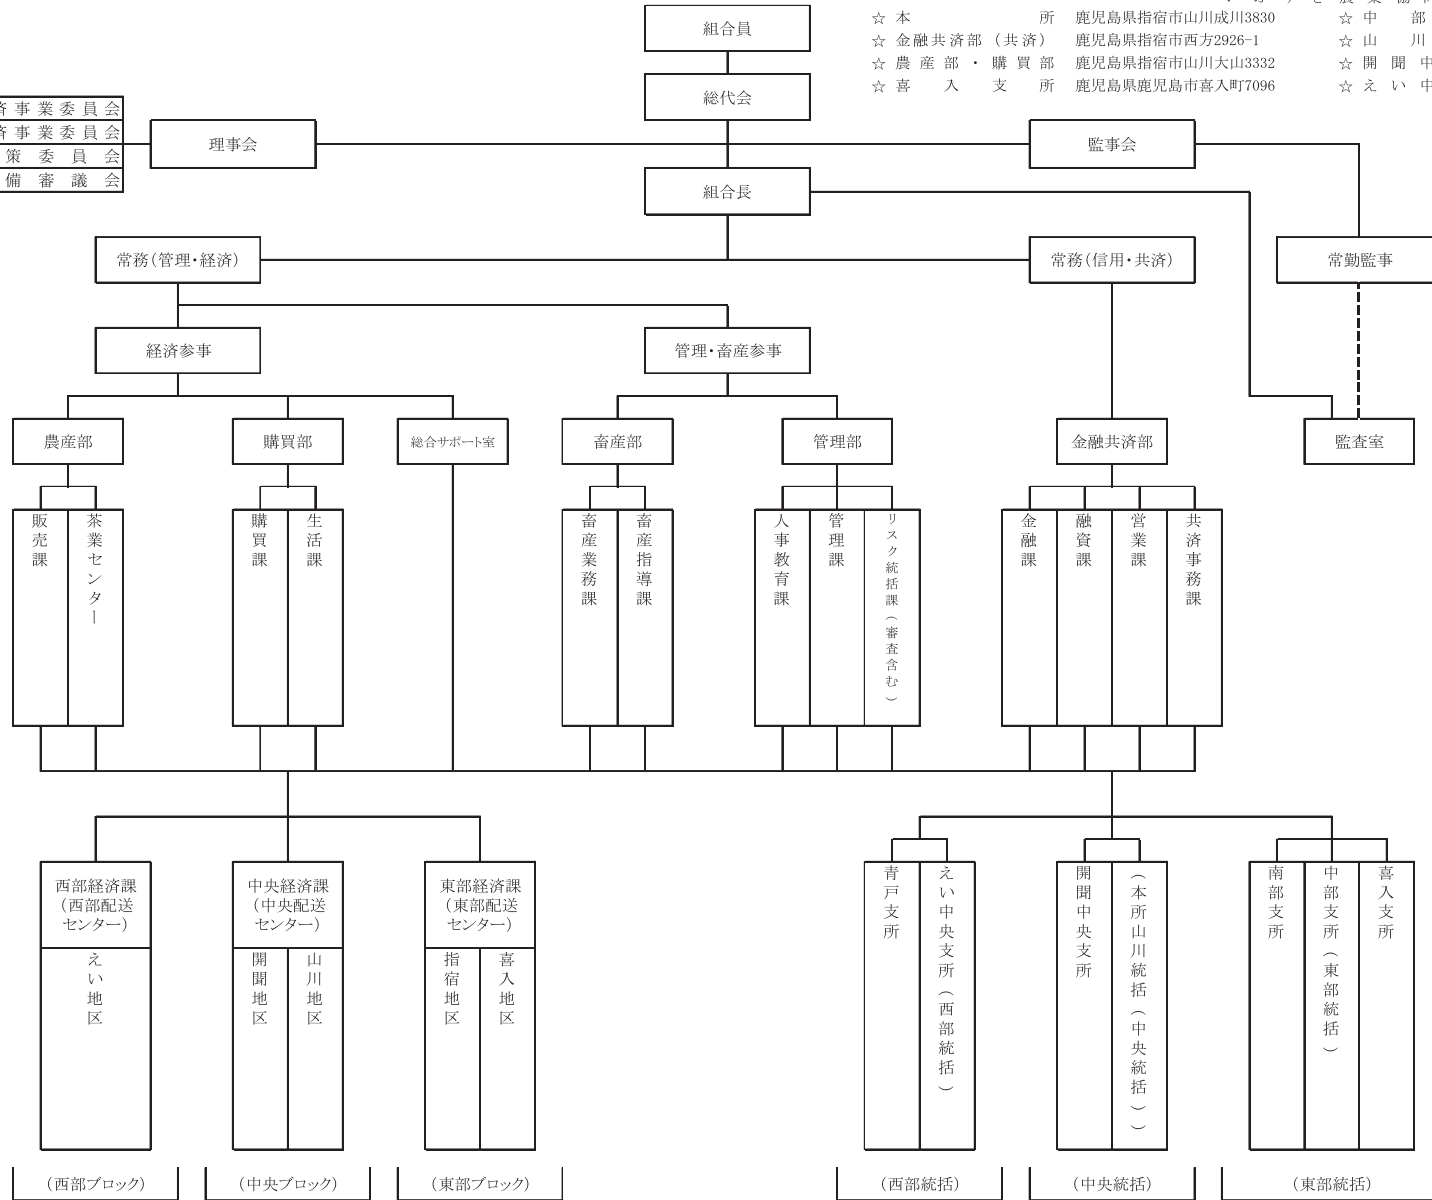

組織の構成

令和4年4月1日現在

① 組合の構成

信用・共済事業委員会
 管理・経済事業委員会
 債権対策委員会
 組織整備審議会

いぶすき農業協同組合
 ☆本所 鹿児島県指宿市山川成川3830 ☆中部支所 鹿児島県指宿市西方2926-1
 ☆金融共済部（共済） 鹿児島県指宿市西方2926-1 ☆山川統括 鹿児島県指宿市山川成川3830
 ☆農産部・購買部 鹿児島県指宿市山川大山3332 ☆開聞中央支所 鹿児島県指宿市開聞十町1257-1
 ☆喜入支所 鹿児島県鹿児島市喜入町7096 ☆えい中央支所 鹿児島県南九州市頤娃町牧之内1806

(西部ブロック)

(中央ブロック)

(東部ブロック)

(西部統括)

(中央統括)

(東部統括)