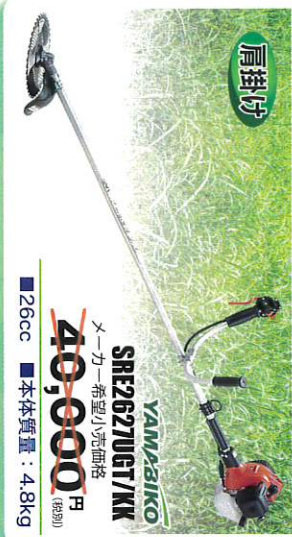

JA Goro Deer Island コスト低減 農業機械ライオンズクラブ!

トラクター

三菱農業機械 GSE2421V5
メーカー希望小売価格
2,203,000円 (税別) **23馬力**

- 耕うん幅：1500mm
- バウステ
- 倍速ターン
- 自動水平
- マニュアル仕様

YANMAR V225A, KUKS5
メーカー希望小売価格
2,610,000円 (税別) **25馬力**

- 耕うん幅：1500mm
- バウステ
- 倍速ターン
- 自動水平
- ノーケラッチ変速

Kubota FT240SPBMAQF5S8
メーカー希望小売価格
2,305,000円 (税別) **24馬力**

- 耕うん幅：1510mm
- バウステ
- AD倍速
- 自動水平
- マニュアル仕様

ISEKI NT465F5SUGCY
メーカー希望小売価格
5,324,000円 (税別) **46馬力**

- ロータリーなし
- バウステ
- 倍速ターン
- 自動水平
- 前後進ノーケラッチ
- 独立PTO

Kubota SR33 Limited
メーカー希望小売価格
2,850,000円 (税別) **33馬力**

- バウステ
 - AD倍速
 - 自動水平
 - ノーケラッチ
- ※表記はロータリー・マニュアルの価格となります。
※乗用型式(仕様)により価格は異なります。

共同購入トラクター第二弾!!

刈払機

YAMAHA SRE2627UGT/KK
メーカー希望小売価格
40,000円 (税別)

■26cc ■本体質量：4.8kg