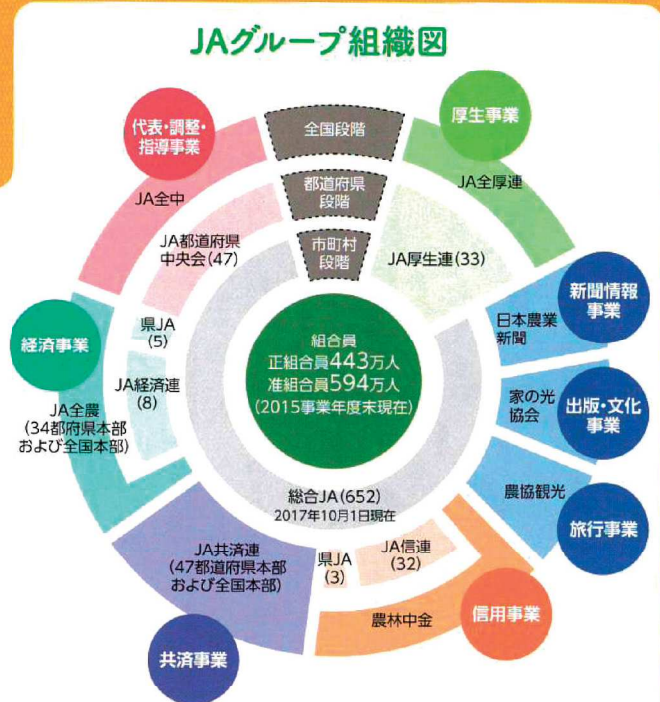

(平成29年10月16日付 管理職)

名 前	新	旧
後田 一憲	参事(管理・信用・共済)	参事(管理・信用・共済) 兼 金融部 金融部長
吉原 伸一	本所・監査室 監査室長	本所・管理部管理課 管理課長(旅行センター長兼務)
下高原 隆	本所・経営企画室 経営企画室長	東部総合支所・新西方支所 支所長
濱崎 正人	本所・管理部 管理部長	本所・管理部 管理部長 兼 経営企画室長
鶴田 勝郎	本所・金融部 金融部長	本所・監査室 監査室長
西村 安徳	本所・農産部 農産部長	中央総合支所・総合支所長兼大山支所 支所長
山脇 孝之	本所・畜産部 畜産部次長	本所・農産部 農産部長
西村 則夫	本所・山川統括 考査役(総合渉外・共済特化)	中央総合支所・大山支所 考査役(総合渉外・共済特化)
中村 秀一	中部支所 考査役支所長(東部統括)	東部総合支所・総合支所長 兼 中部支所長
伊瀬知 省一	えい中央支所 考査役支所長(西部統括)	西部総合支所・総合支所長 兼 えい中央支所長
高田 文治	青戸支所 考査役(総合渉外・共済特化)(別府地区)	西部総合支所・別府支所 考査役(総合渉外・共済特化)
福崎 真也	本所・管理部管理課 管理課長(旅行センター長兼務)	本所・管理部管理課 係長
満永 陽児	本所・管理部管理課 調査役	本所・管理部管理課 係長
重信 親志	本所・金融部金融課 金融課次長	西部総合支所・青戸支所 支所長
福留 英樹	本所・金融部金融課 調査役(融資)(中部支所駐在)	東部総合支所・中部支所 調査役(融資)
永嶺 悟	本所・共済部共済事務課 調査役(自動車査定)	東部総合支所・あっどみのり館 調査役
肝付 洋平	本所・山川統括長(中央統括)	中央総合支所・成川支所 支所長
常松 健一	東部経済課あっど!いぶすきみのり館 調査役	本所・経営企画室 係長
石田 順一	青戸支所 支所長	西部総合支所・別府支所 支所長
飯伏 昭彦	青戸支所 調査役(総合渉外・バランス)(青戸地区)	西部総合支所・粟ヶ窪支所 支所長(総合渉外兼務・バランス)
白石 洋一	青戸支所 調査役(総合渉外・バランス)(粟ヶ窪地区)	西部総合支所・粟ヶ窪支所調査役(総合渉外・バランス)

# 知って納得JA

—協同組合の力—

## Q JAの全国連、連合会、中央会の役割は何?

A JAの各事業や活動を補完・支援し、JAやそのほかの協同組合との結束を強めることです。

JAは農業や暮らしに関わる多くの事業を営んでいますが、地域のJAだけではできないこともあります。JAの事業を都道府県単位、全国規模で実施できれば、大きな力を発揮できます。各地域のJAを事業や活動ごとに補完・支援する仕組みとして連合会組織があります。

主な連合会組織として、経済事業はJA経済連・JA全農、信用事業はJA信連、農林中央金庫、共済事業はJA共済連、厚生事業はJA全厚連があります。都道府県の連合会組織をつなぐのがJA中央会で、全国レベルではJA全中があります。情報発信や文化活動支援などを担う組織もあり、各組織が力を合わせ、農業や地域の暮らしを支えています。JAとこれらの組織を総称して「JAグループ」と呼びます。(監修=広島大学 助教 小林元)