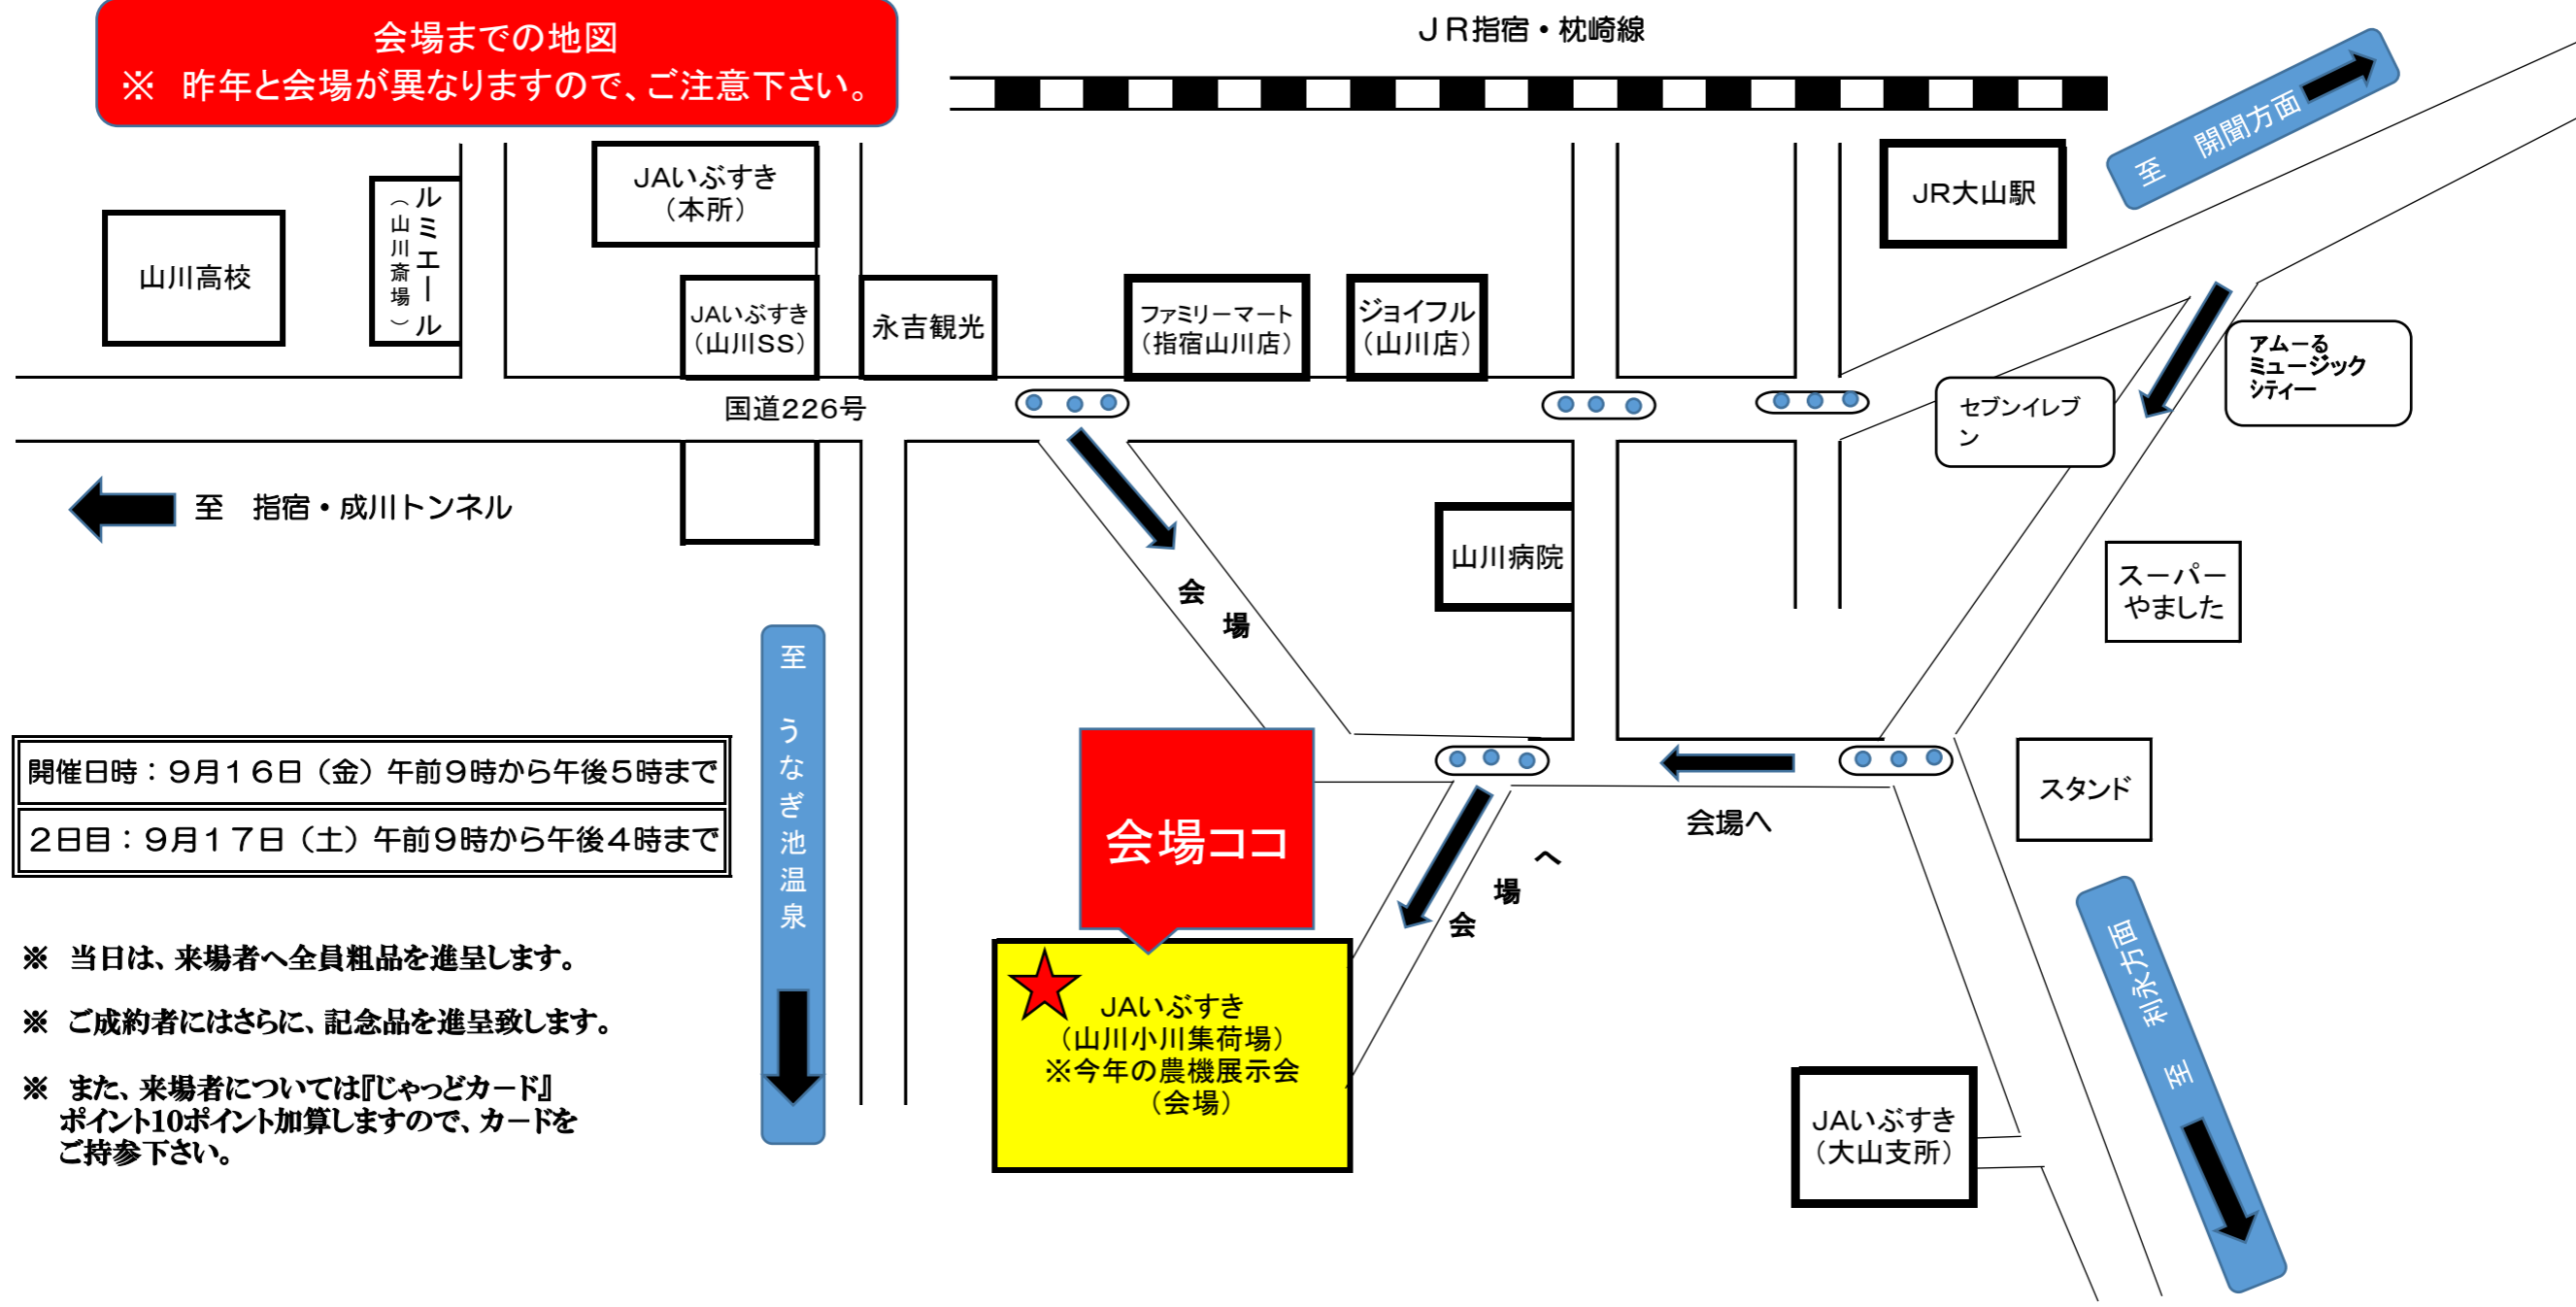

会場までの地図

※ 昨年と会場が異なりますので、ご注意ください。

開催日時：9月16日（金）午前9時から午後5時まで
2日目：9月17日（土）午前9時から午後4時まで

- ※ 当日は、来場者へ全員粗品を進呈します。
- ※ ご成約者にはさらに、記念品を進呈致します。
- ※ また、来場者については『じゃっどカード』ポイント10ポイント加算しますので、カードをご持参下さい。

※ 多数のご来場をお待ちしています。
ご家族・友人等お誘いの上、お越しください。