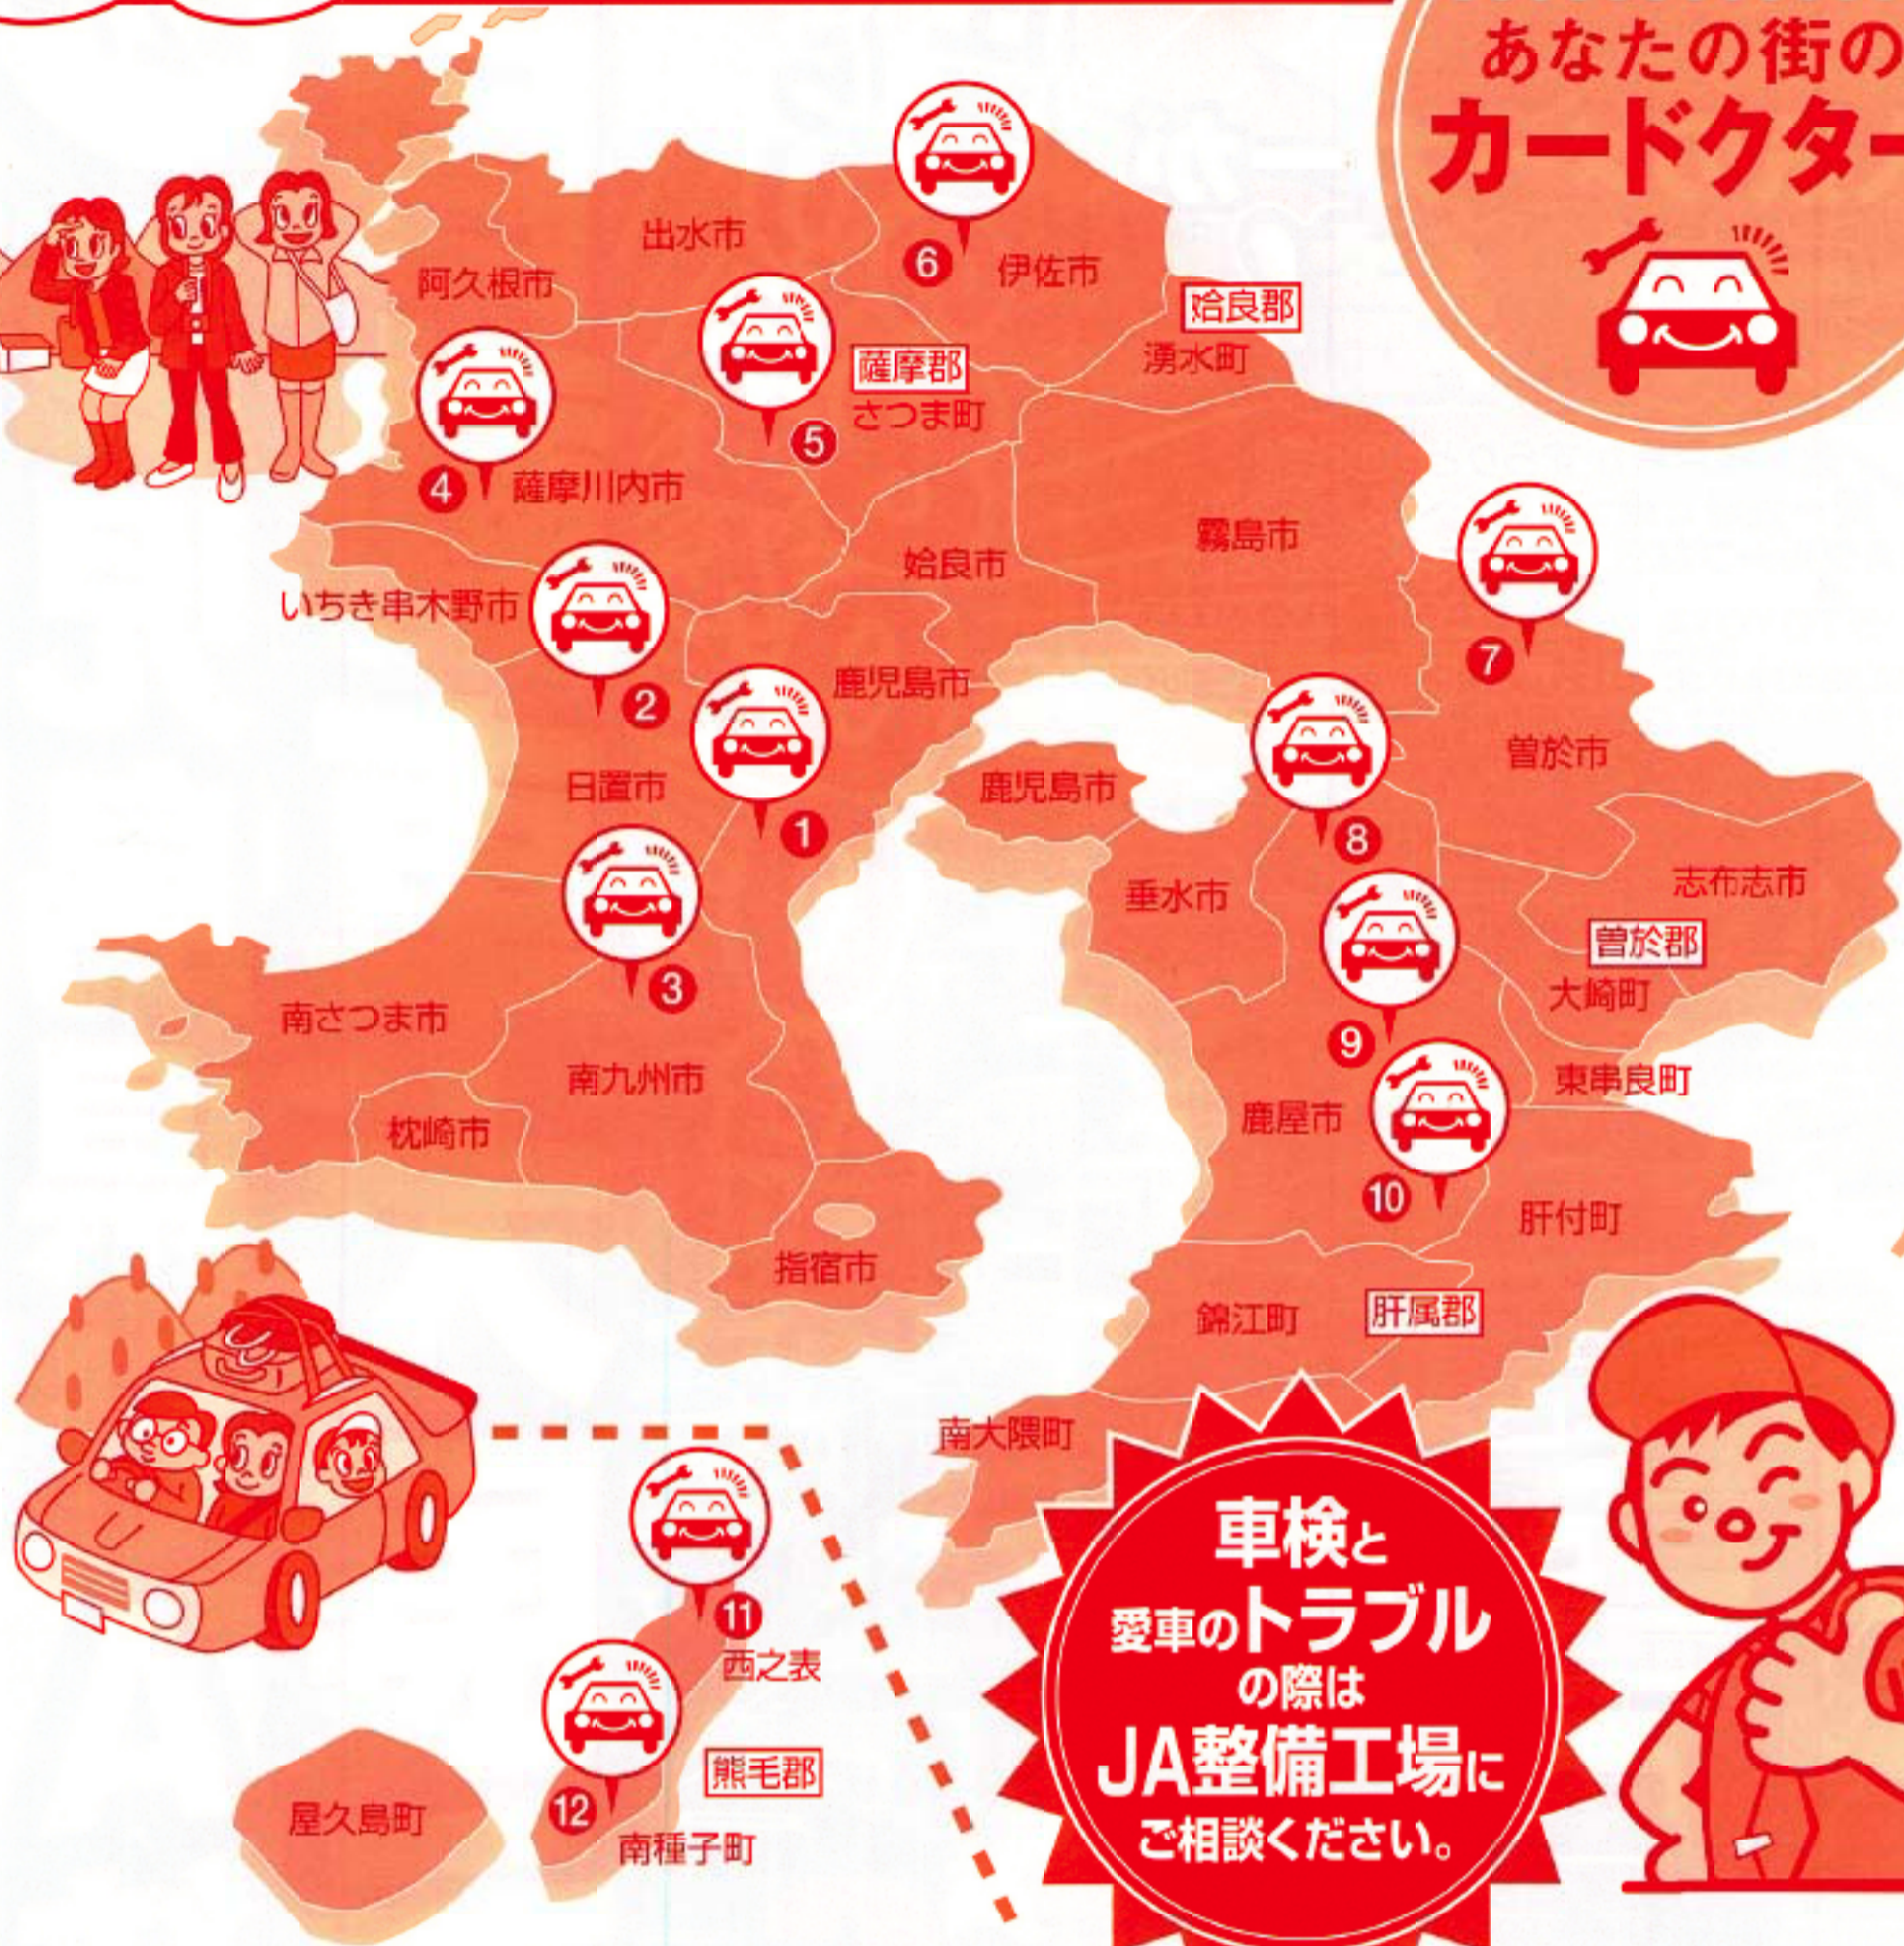

## 人気のメーカーが大集結!

豊富な車種がすべからず800台!  
同一会場に乗って、比べて、選べる  
JAグループならではのイベントです。

TOYOTA NISSAN HONDA  
SUBARU SUZUKI MAZDA DAIHATSU

2011年2月4日(金)5日(土)6日(日)

来て!見て!乗って!!体感できる3日間!!

**会場** JR鹿児島駅横特設会場  
鹿児島市浜町  
(鹿児島駅横・桜島フェリーターミナル近く)

**主催** 鹿児島県下JA  
JA鹿児島県経済連

**協賛** JA鹿児島県中央会・JA鹿児島県信連  
JA鹿児島県厚生連・JA共済連鹿児島

無料駐車場完備

会場でお車をご成約されますと、もれなく安心・安全の  
**黒牛・黒豚セット進呈!**

# 鹿児島県JA整備工場ネットワークで、

いつでも どこでも あなたのお車を、大切にサポート!

ひと目で分かる!  
あなたの街の  
カードクター

車検と  
愛車のトラブル  
の際は  
JA整備工場に  
ご相談ください。

県内JA整備工場MAP

① JAエコパル ☎099-260-5555	② さつま日置 ☎099-273-5845	③ 南さつま ☎0993-56-0081
④ 北さつま(川内) ☎0996-27-0152	⑤ 北さつま(本所) ☎0996-53-0433	⑥ 北さつま(伊佐) ☎0995-22-2316
⑦ そお鹿児島(末吉) ☎0986-76-1622	⑧ そお鹿児島(輝北) ☎0994-86-1161	⑨ 鹿児島きもつき ☎0994-63-0200
⑩ 肝付吾平町 ☎0994-58-6515	⑪ 種子屋久(西之表) ☎09972-2-1208	⑫ 種子屋久(南種子) ☎09972-6-1573